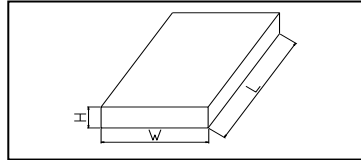

**CAST AINiCo BLOCK MAGNETS**  
**МАГНИТНА ПЛОЧКА**

#	ITEM #	L (mm)	W (mm)	H(mm)	WEIGHT (kg)
1	772 345	<b>18,80</b>	<b>18,80</b>	<b>13,50</b>	0,0355
2	777 710	<b>8,30</b>	<b>6,60</b>	<b>6,60</b>	0,0014

L- Length  
W- Width  
H- Highness

**CAST AINiCo RING MAGNETS**  
**ТОРОИДНИ МАГНИТИ**

#	ITEM #	Do(mm)	Di(mm)	H(mm)	WEIGHT (kg)
1	777 001	<b>15,20</b>	<b>6,20</b>	<b>7,20</b>	0,0080

Do- Diameter outside  
Di- Diameter inside  
H- Highness

**CAST AINiCo CYLINDER MAGNETS**  
**ЦИЛИНДРИЧНИ МАГНИТИ**

#	ITEM #	D(mm)	H(mm)	WEIGHT (kg)
1	777 702	<b>30,00</b>	<b>33,00</b>	0,1750
2	777 008	<b>30,00</b>	<b>25,00</b>	0,1300
3	777 474	<b>10,00</b>	<b>26,00</b>	0,0150
4	777 735	<b>14,00</b>	<b>9,00</b>	0,0110